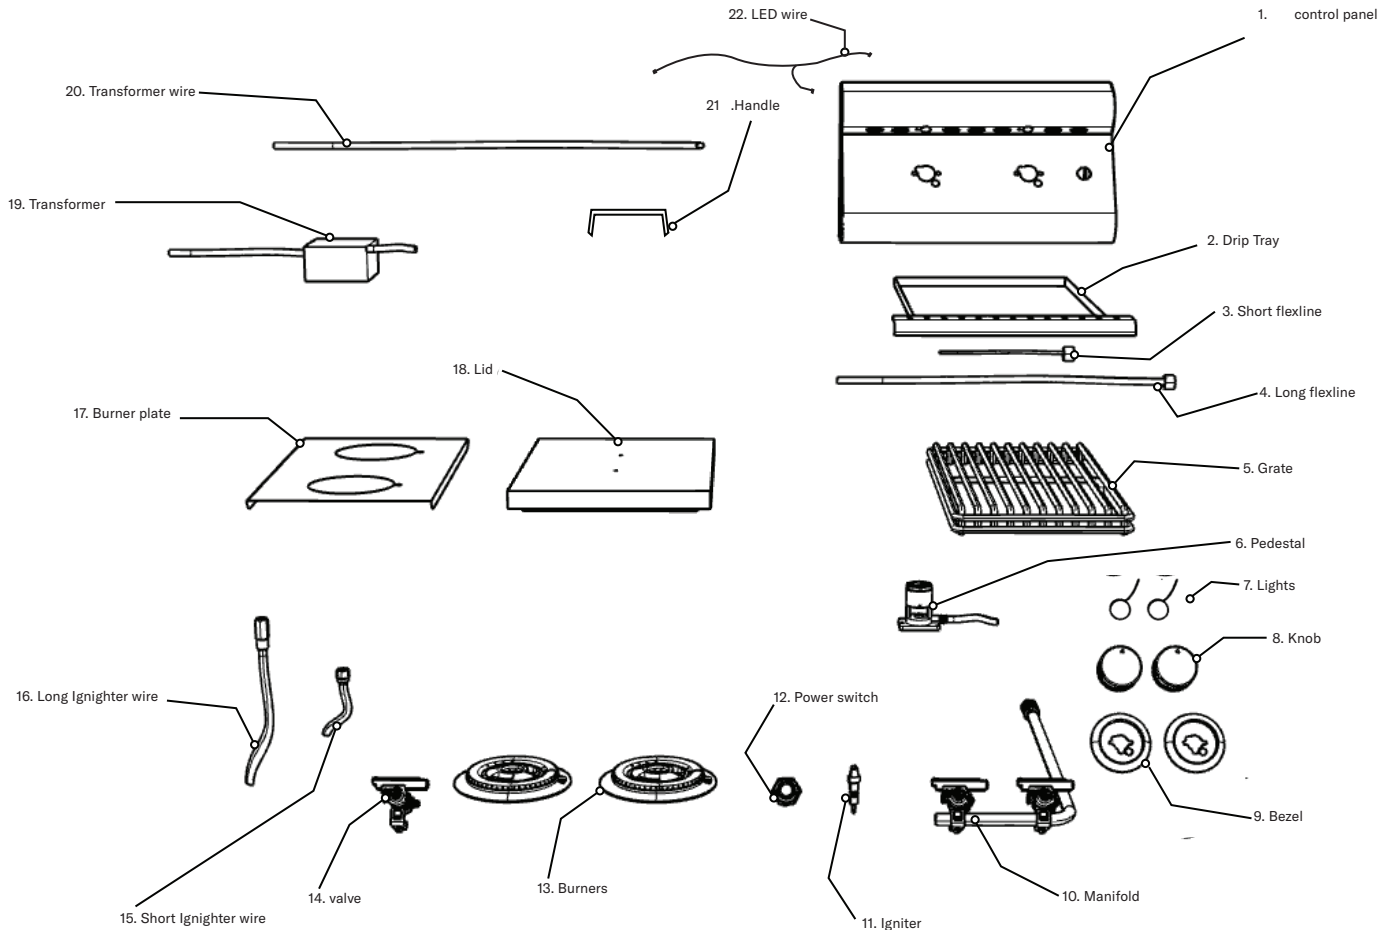

Exploded View and Replacement Parts

BLZ-SB2LTE3-LP/NG

Blaze Part Number: Reference Guide						
1.	BLZ-SB2LTE-001	10.	BLZ-DSB-005	19.	BLZ-PROPB-002	28.
2.	BLZ-DSB-022	11.	BLZ-SB2-00	20.	BLZ-PROPB-007	29.
3.	BLZ-DSB-023	12.	BLZ-3PRO18-003	21.	BLZ-DSB-002	30.
4.	BLZ-DSB-024	13.	BLZ-DSB-004	22.	BLZ-GriddleLTE3-002	31.
5.	BLZ-SB2R-001	14.	BLZ-SB2-033	23.		32.
6.	BLZ-SB1-003	15.	BLZ-SB2-003-S	24.		33.
7.	BLZ-3PRO18-00	16.	BLZ-SB2-003-L	25.		34.
8.	BLZ-LTEPRO-007	17.	BLZ-SB2R-005	26.		35.
9.	BLZ-32-038	18.	BLZ-SB2R-003	27.		36.
						37.
						38.
						39.
						40.
						41.
						42.